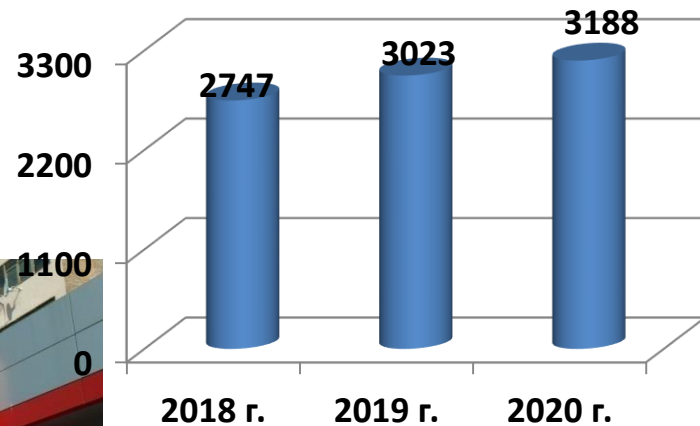

Муниципальное образование – Пронский муниципальный район Рязанской области

Оборот розничной торговли, тыс. руб.