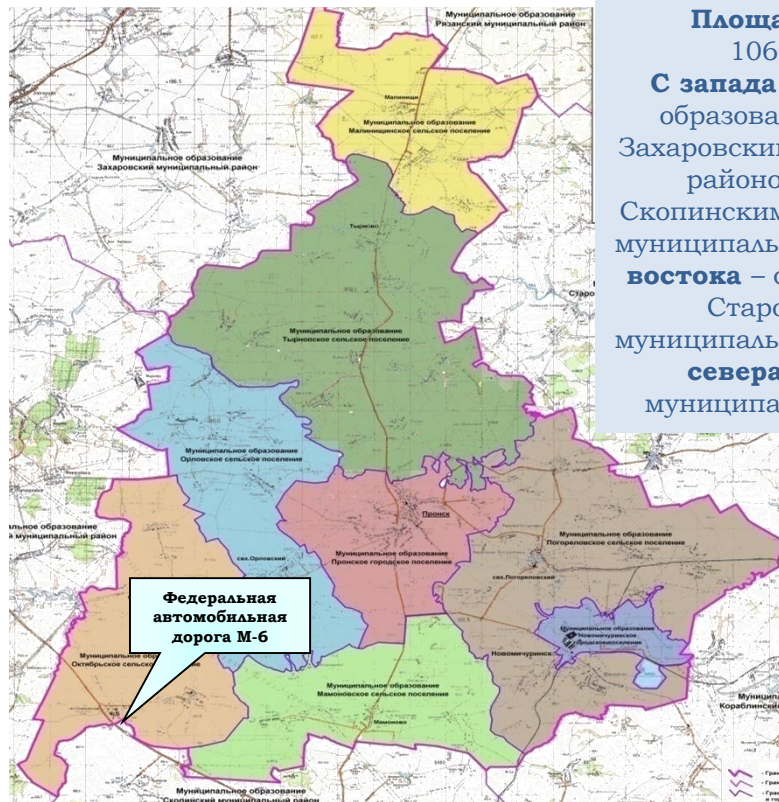

# Муниципальное образование – Пронский муниципальный район Рязанской области

# Муниципальное образование – Пронский муниципальный район Рязанской области

- Расстояние до Москвы 280 км
- Расстояние до регионального центра 69 км
- По территории района проходит автомобильная трасса М-6 «Каспий» Москва-Астрахань
- Площадь района 106,9 тыс. га
- Численность населения 28,3 тыс.чел.
- Численность занятых в экономике 5,4 тыс. чел
- Численность занятых в МСП 2,3 тыс. чел
- Доля налоговых поступлений от МСП 17,1%
- Доля инвестиций в МСП 1%