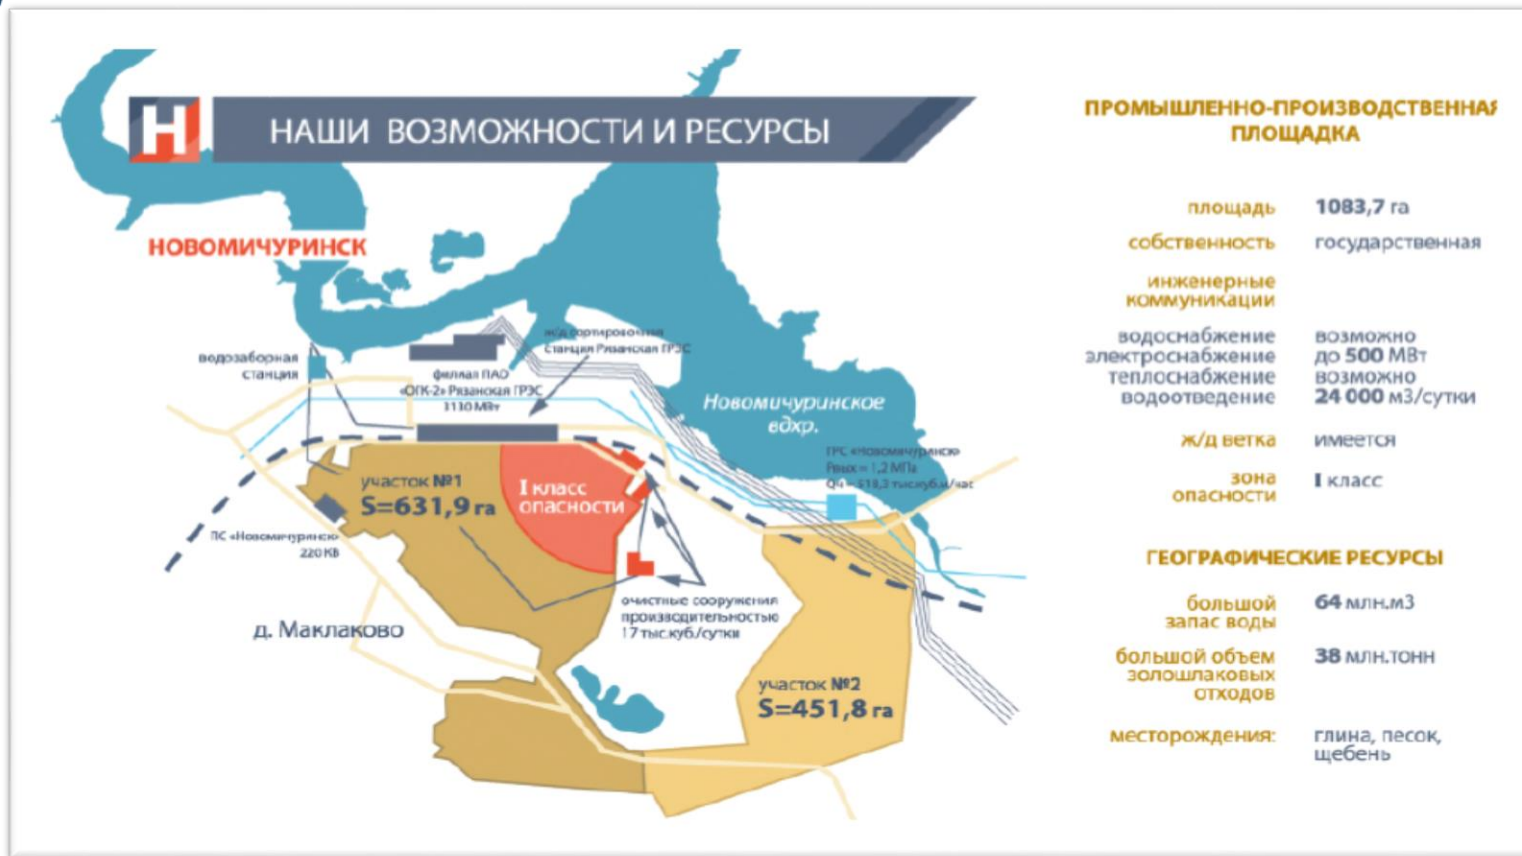

Муниципальное образование – Пронский муниципальный район Рязанской области