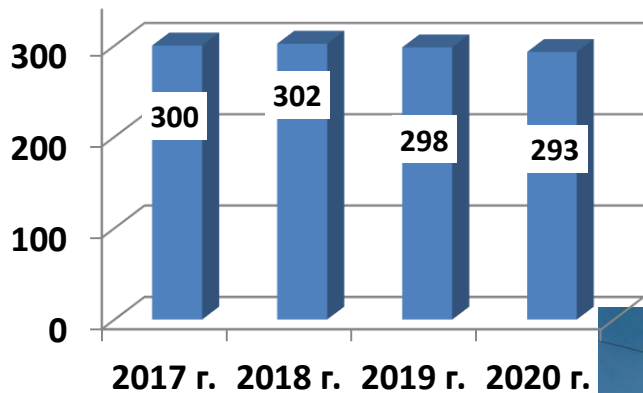

Муниципальное образование – Пронский муниципальный район Рязанской области

Оборот розничной торговли, тыс. руб.